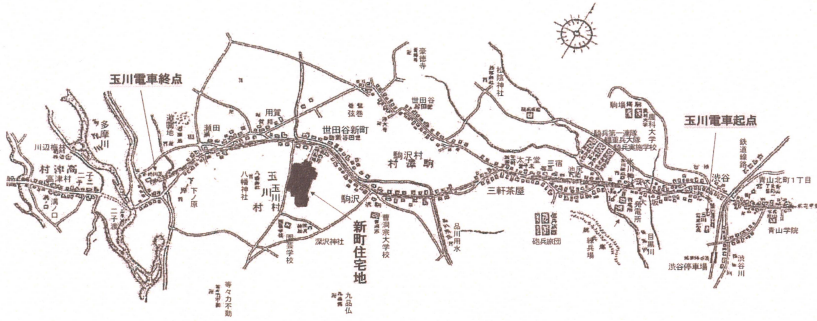

圖略近明地營經

深沢・桜新町 100 年史

新町住宅地の分譲開始から 100 年
私たちのまちは、こうして形づくられました

1913 ~ 2013

深沢・桜新町さくらフォーラム